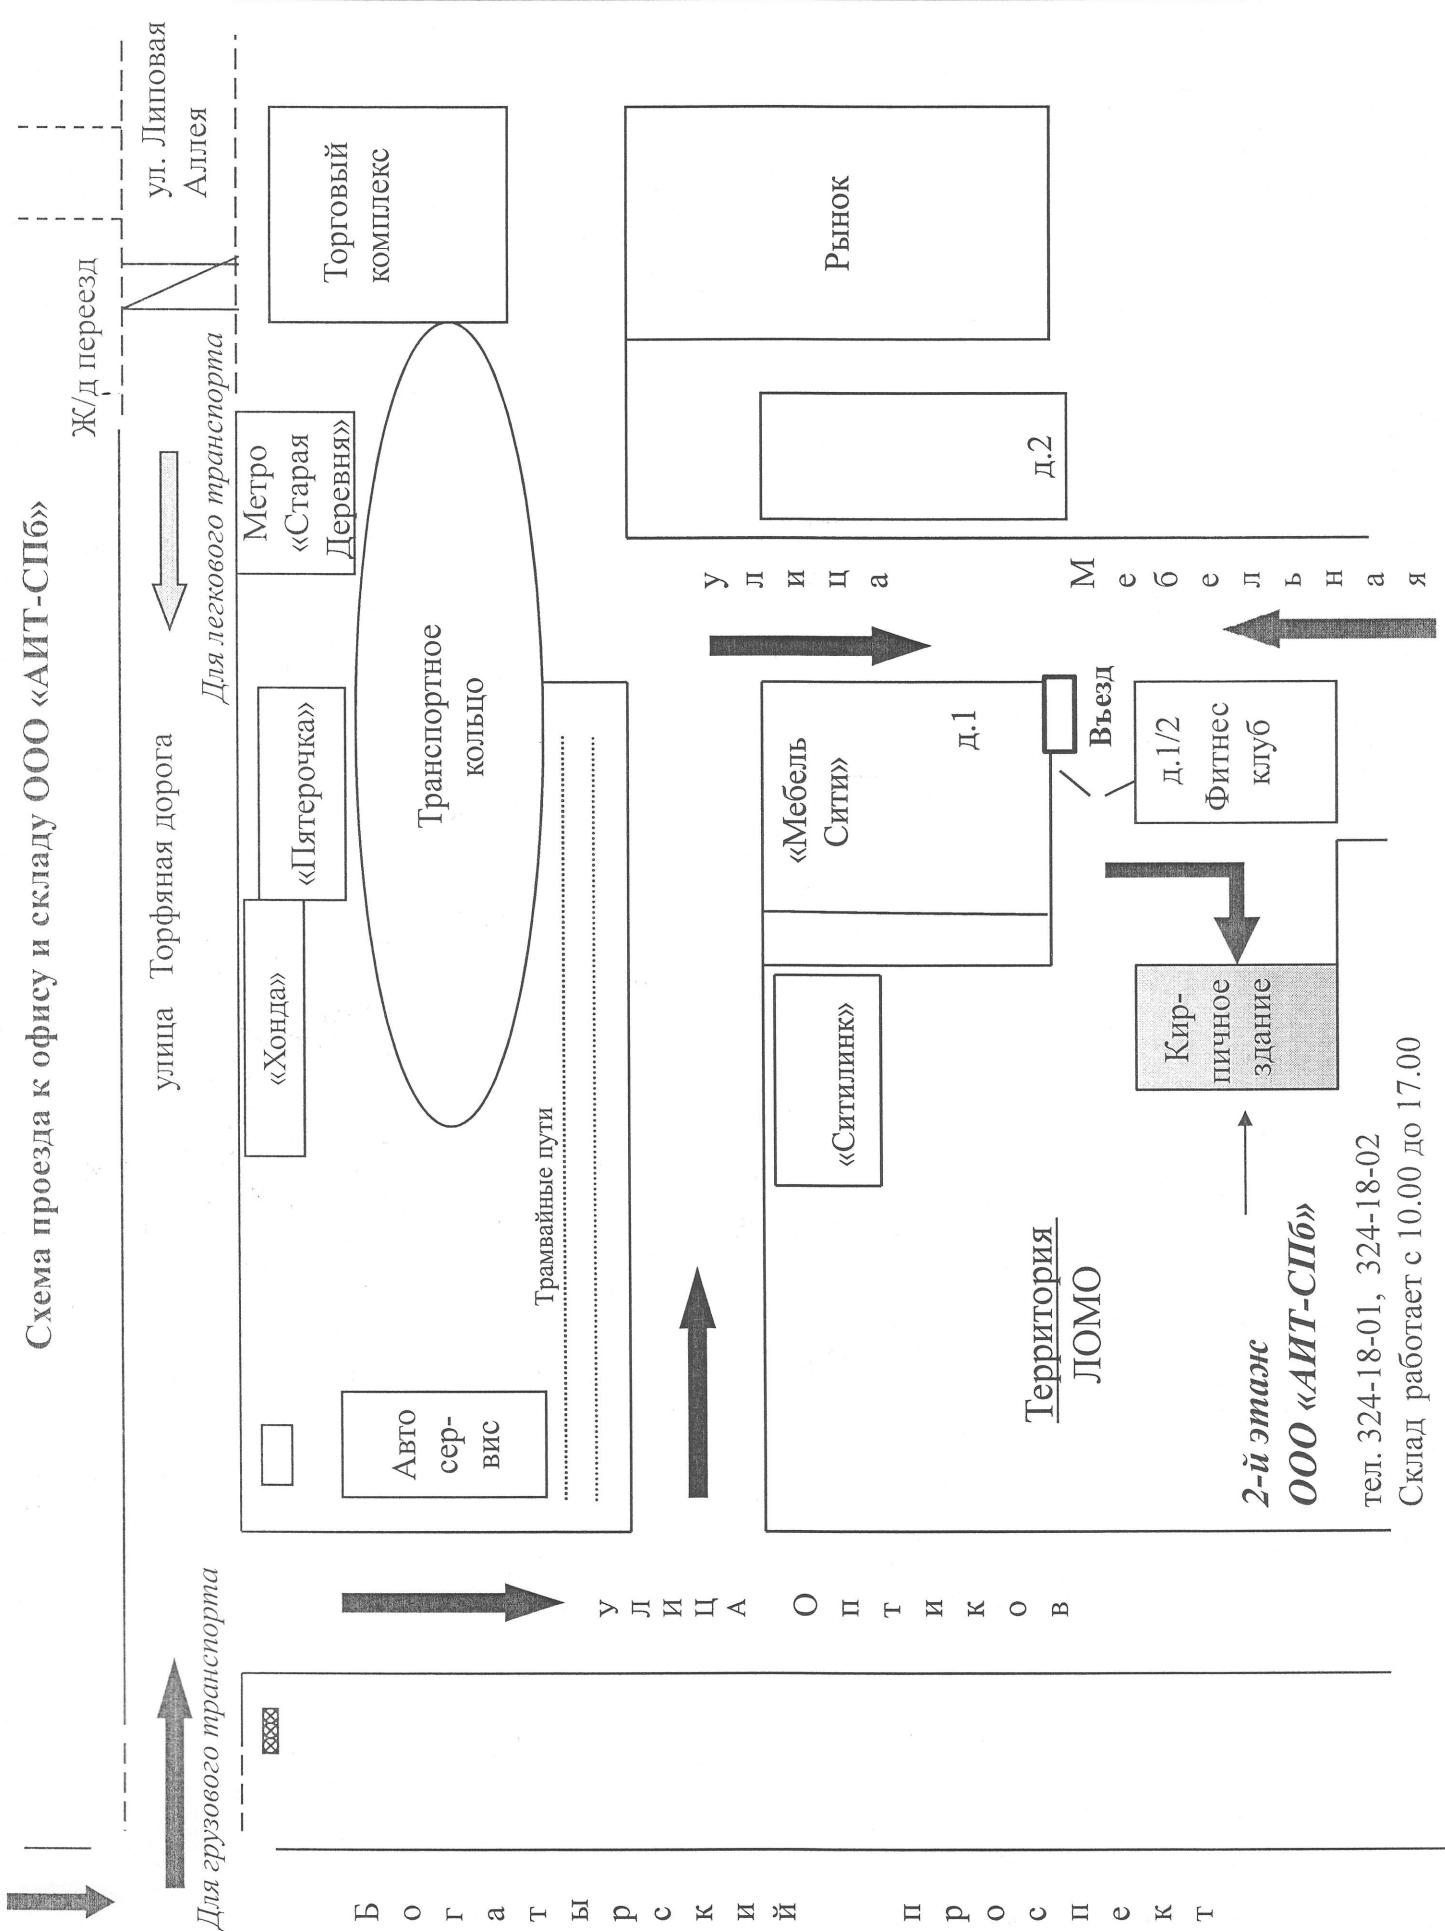

Схема проезда к офису и складу ООО «АИТ-СПб»

тел. 324-18-01, 324-18-02
Склад работает с 10.00 до 17.00